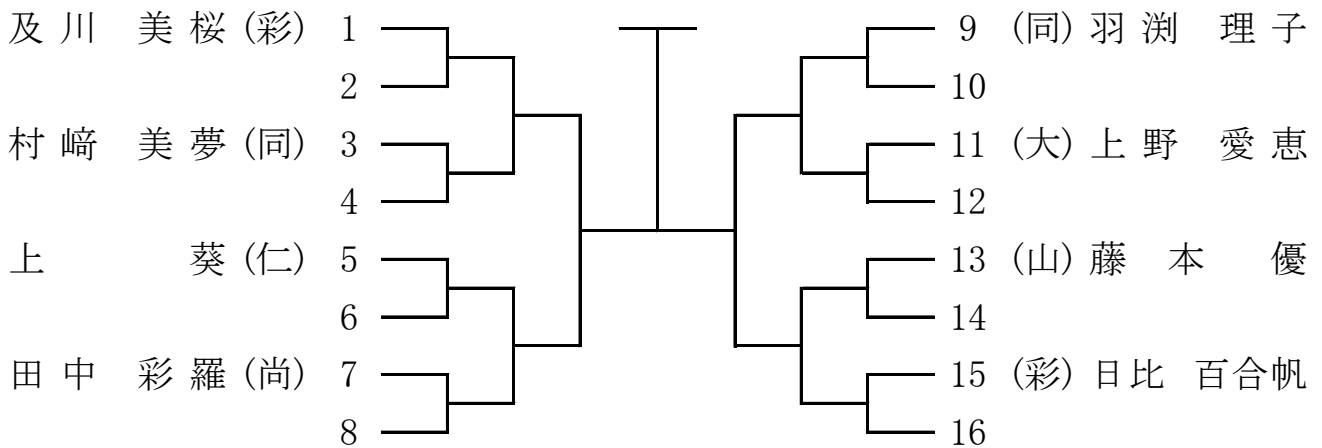

24-2 小学生3~4年女子組手 中級

24-3 小学生3~4年女子組手 上級

25-1 小学生5~6年女子組手 初級

25-2 小学生5~6年女子組手 中級