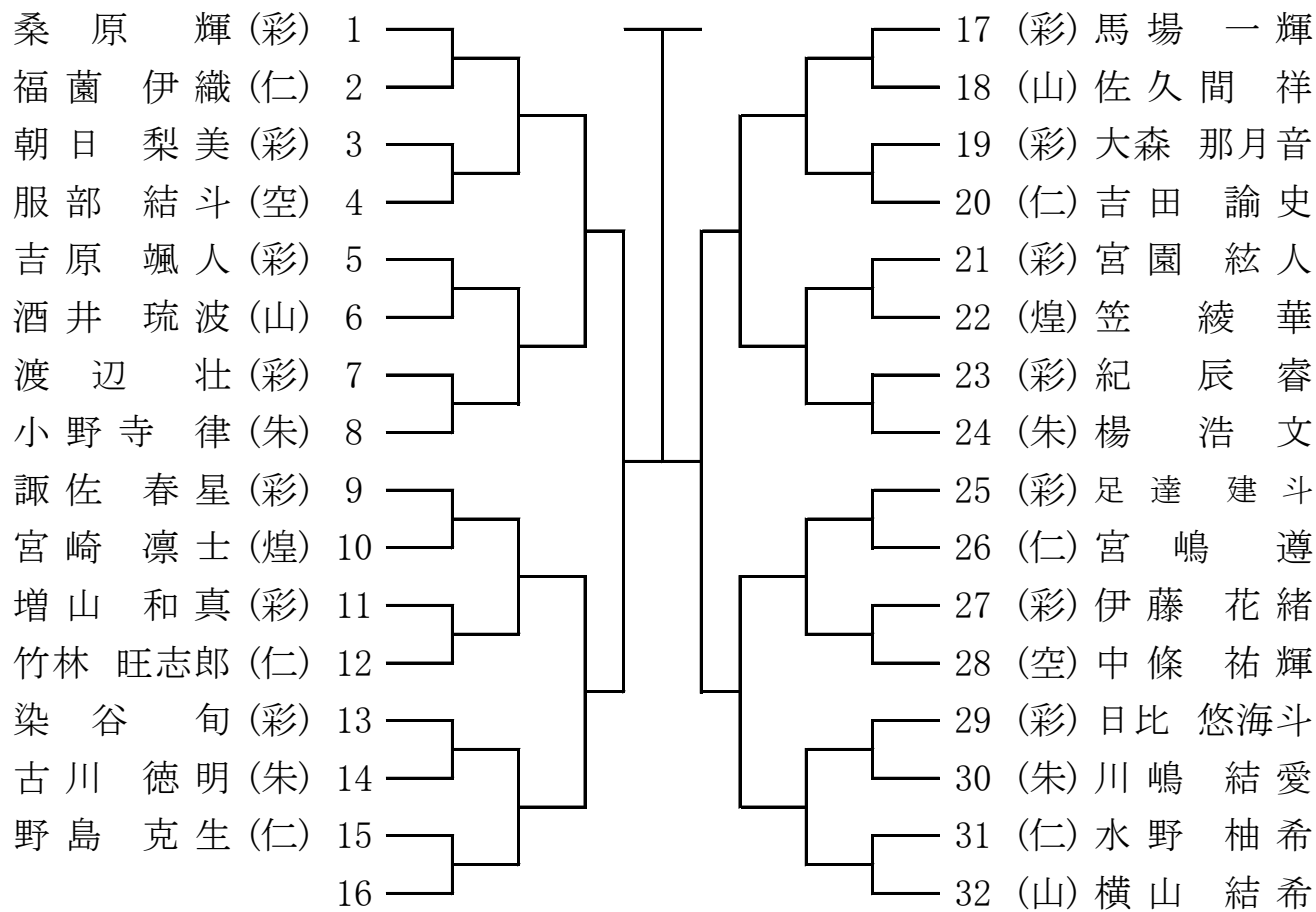

15-1 幼年男女組手 初級

15-2 幼年男女組手 中級