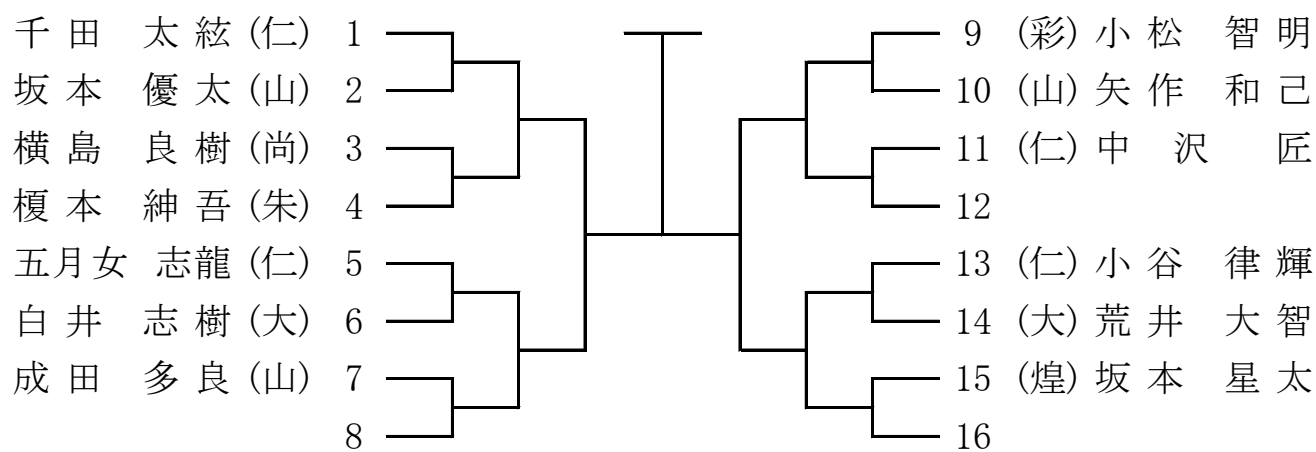

19-2 小学生4年男子組手 中級

19-3 小学生4年男子組手 上級

20-2 小学生5年男子組手 中級