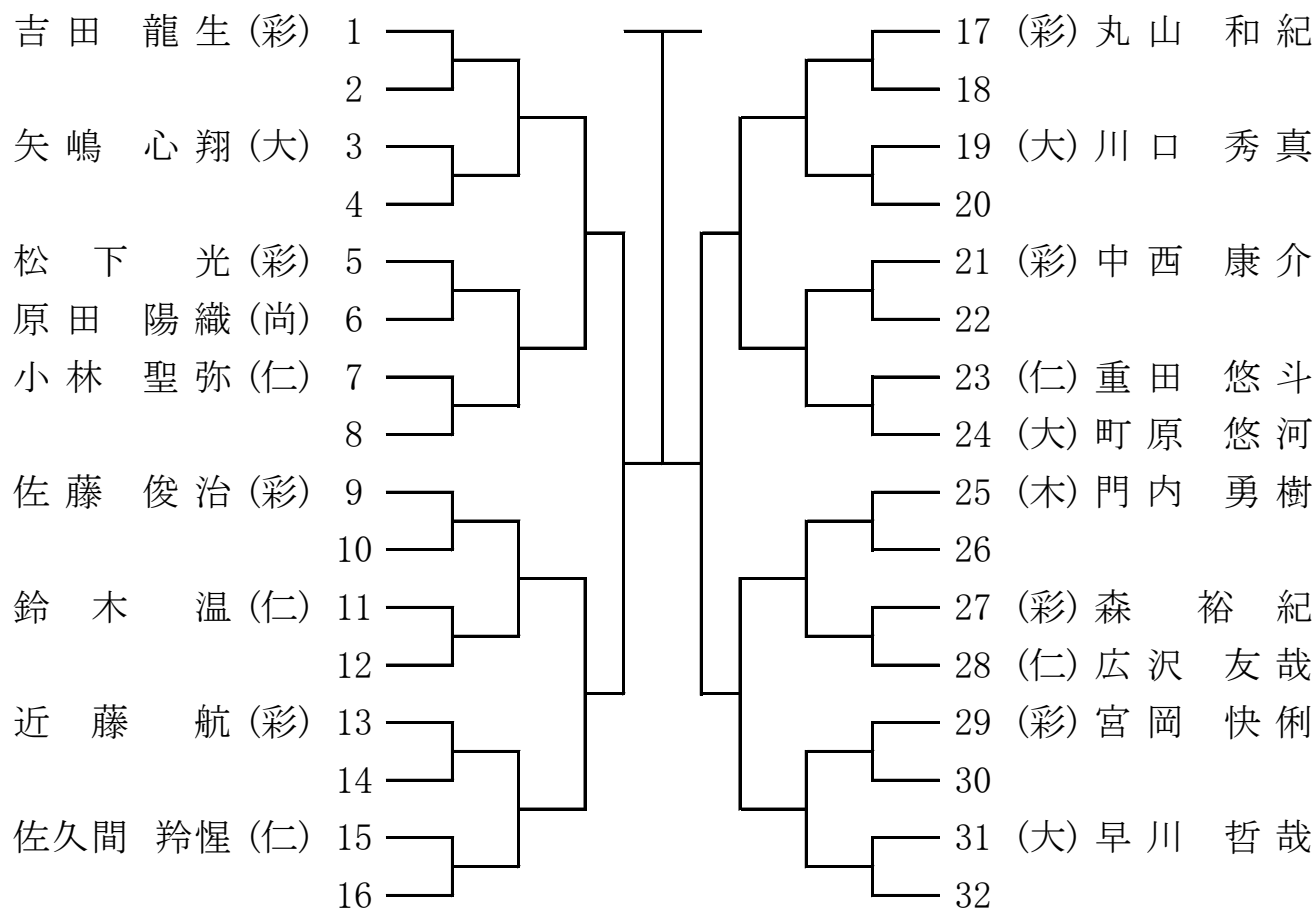

19-2 小学生4年男子組手 中級

19-3 小学生4年男子組手 上級

20-2 小学生5年男子組手 中級