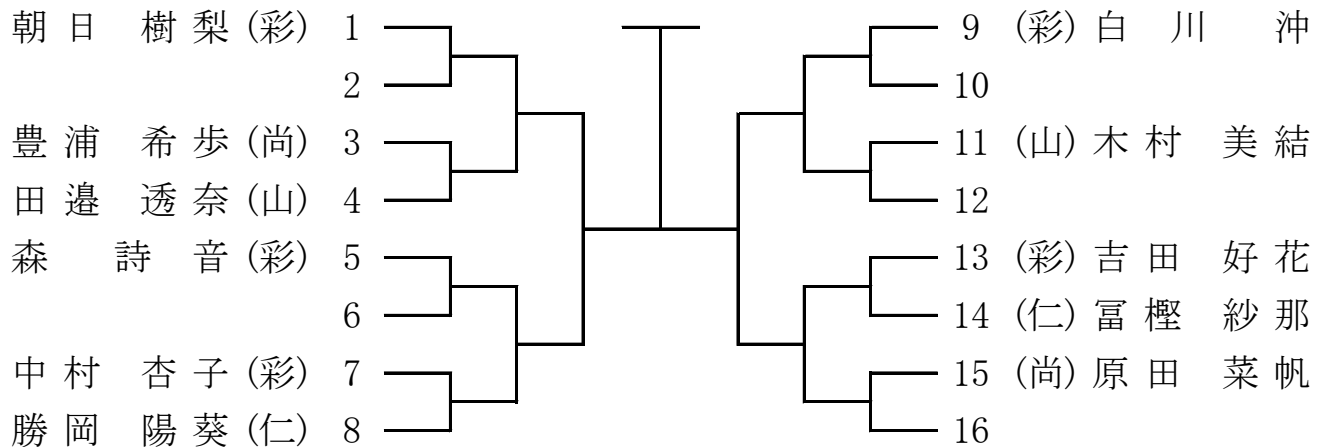

### 23-1 小学生1~2年女子組手 初級

### 23-2 小学生1~2年女子組手 中級