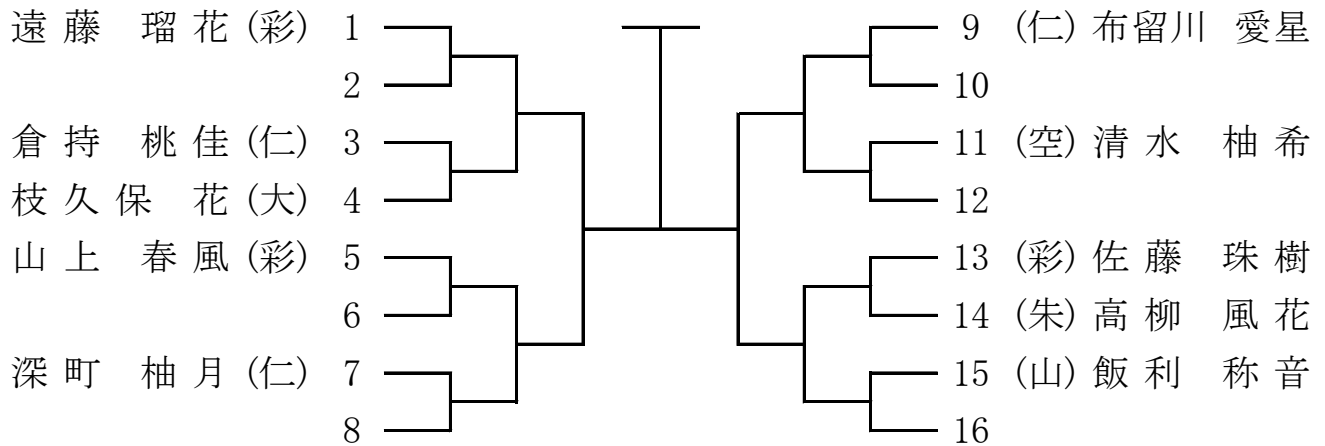

### 23-1 小学生1~2年女子組手 初級

### 23-2 小学生1~2年女子組手 中級