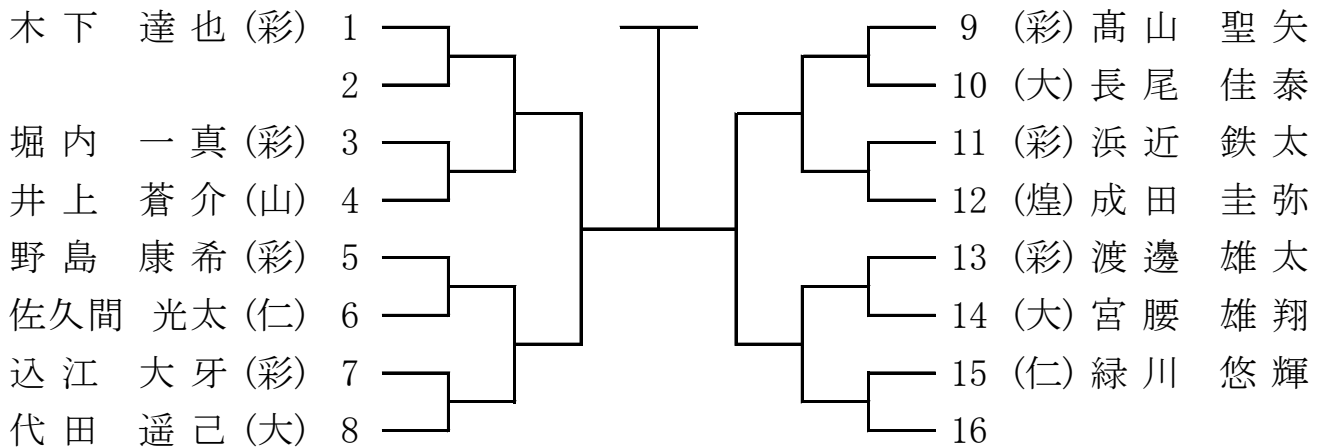

17-1 小学生2年男子組手 初級

17-2 小学生2年男子組手 中級

17-3 小学生2年男子組手 上級

18-1 小学生3年男子組手 初級