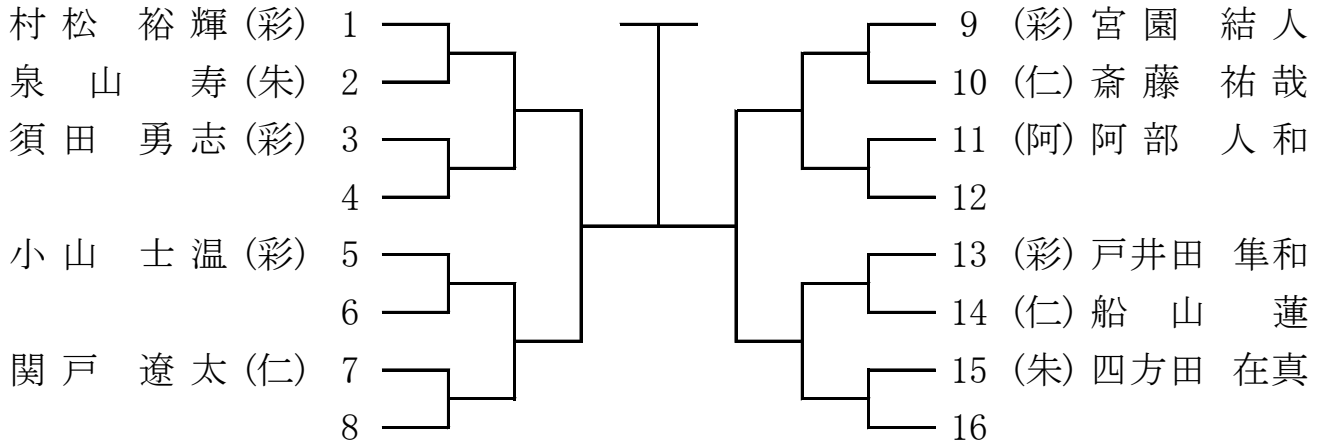

17-1 小学生2年男子組手 初級

17-2 小学生2年男子組手 中級

17-3 小学生2年男子組手 上級

18-1 小学生3年男子組手 初級